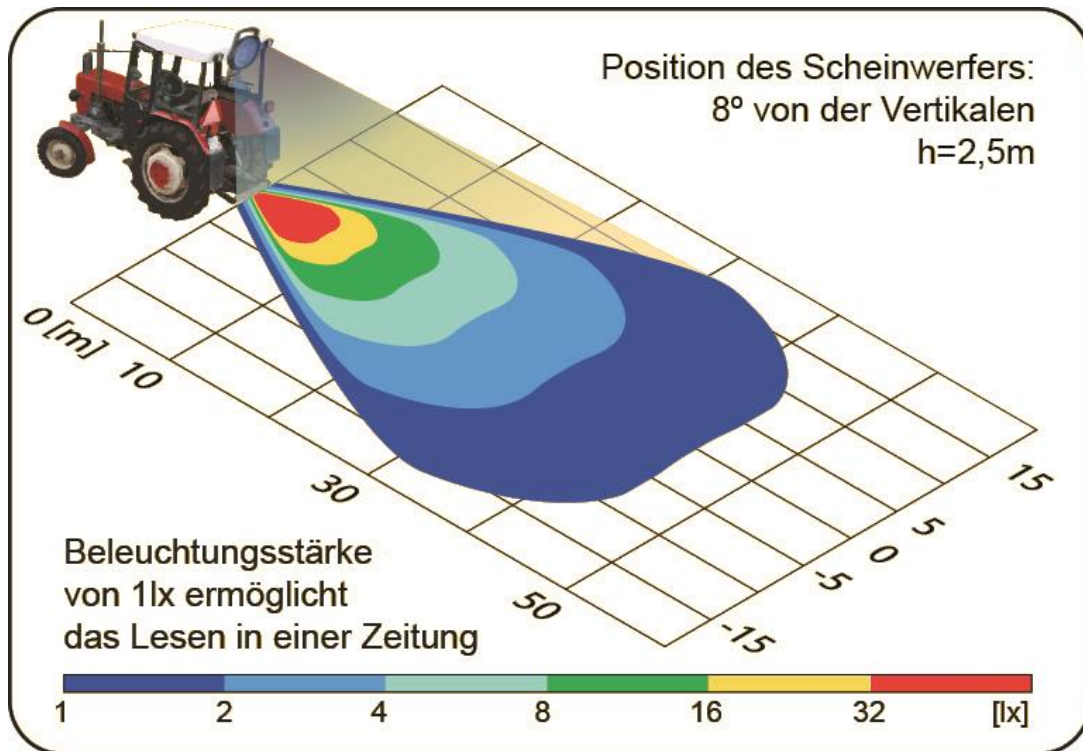

### Zusätzliche Vorteile:

Der Befestigungsmechanismus ermöglicht die Steuerung des Lichtstrahls in jede beliebige Richtung.

### Optionen:

- Deutsch 2-Pin-Stecker
- AMP-Stecker
- Hermetische Kabeleinführung
- Spiralkabel + Stecker für Zigarettenanzünder
- Schalter
- Magnethalter

### Technische Daten:

- 18W
- Lichtstrahl 1500lm / Farbtemperatur 5700-7000K
- Spannungsversorgung 10V - 34V
- Dichtungsclassen IP68, IP69K

### Abmessungen:

**Leuchtbild:**

**Erhältliche Versionen:**