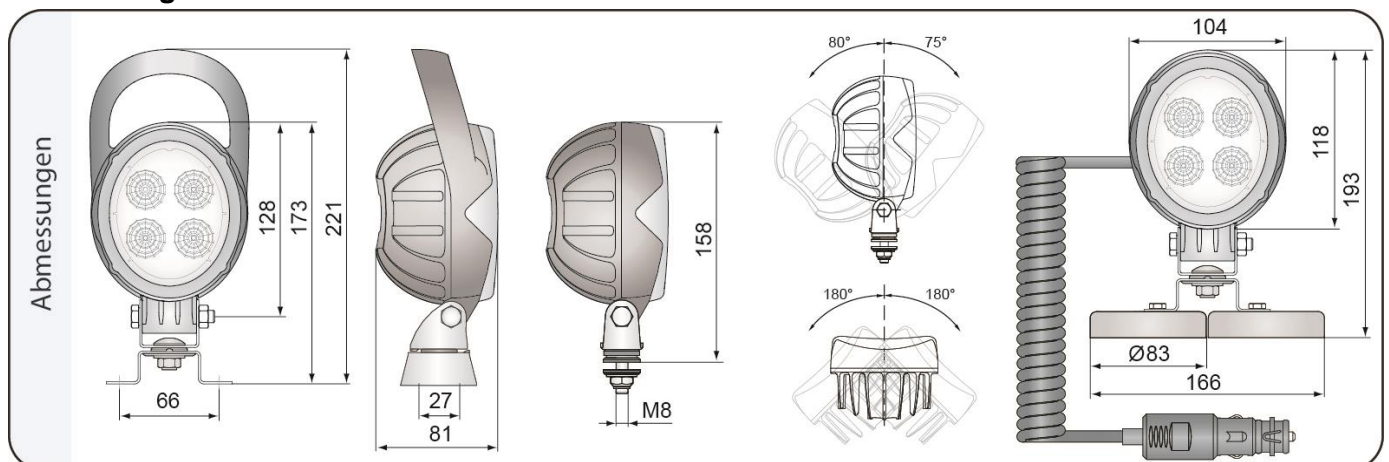

### Aufbau:

- Modul mit 4 LED (Cree)
- Aluminiumgehäuse für optimale Wärmeabfuhr
- Kunststoffrahmen schwarz
- Dreh-schwenkbare Befestigung
- Montageelemente aus Inox-Stahl
- Kunststoffscheibe
- Mit Kabel (Standard)

### Zusätzliche Vorteile:

Der Befestigungsmechanismus ermöglicht die Steuerung des Lichtstrahls in jede beliebige Richtung.

### Optionen:

- Deutsch 2-Pin-Stecker
- AMP-Stecker
- Hermetische Kabeleinführung
- Spiralkabel + Stecker für Zigarettenanzünder
- Schalter
- Magnethalter

### Abmessungen:

**Leuchtbild:**

**Erhältliche Versionen:**