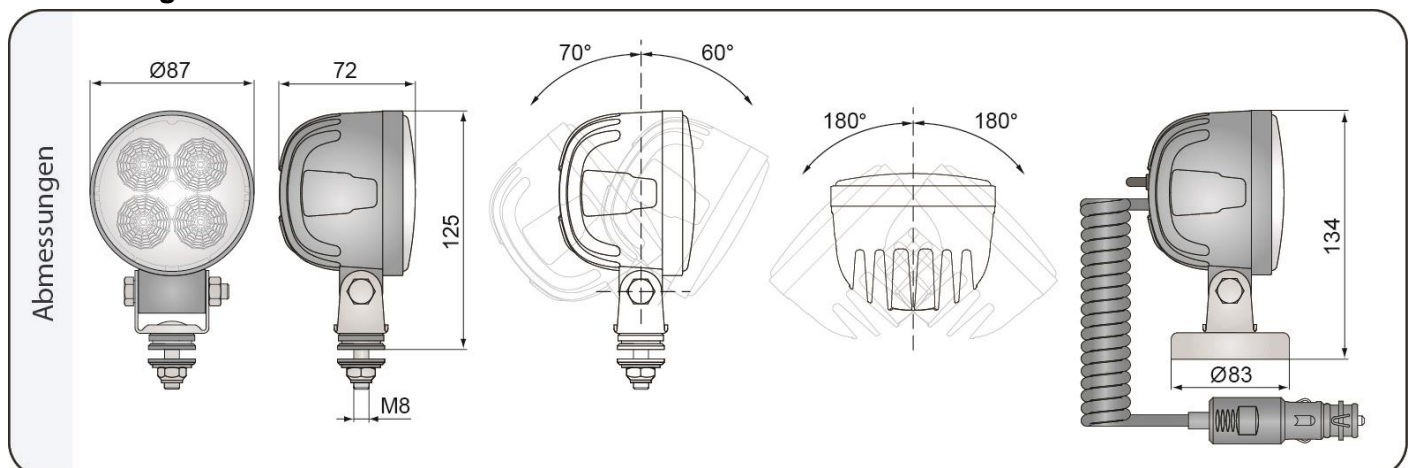

Arbeitsscheinwerfer ϕ 87mm LED-AB15F 2000 Lumen

- 12-24V
- 21W
- 2000lm
- Verteilungswinkel: 58°
- IP68 / IP69K
- Sonderausführungen (Kabellänge, Befestigungen, verschiedene Steckeranschlüsse etc.) möglich
- Made in EU

Aufbau und technische Daten

Anwendung:

Für eine optimale Ausleuchtung des Arbeitsfeldes um das Fahrzeug

Aufbau:

- Modul mit 4 LED
- Aluminiumgehäuse für optimale Wärmeabfuhr
- Kunststoffrahmen schwarz
- Dreh-schwenkbare Befestigung
- Montageelemente aus Inox-Stahl
- Kunststoffscheibe
- Mit Kabel (Standard)

Zusätzliche Vorteile:

Der Befestigungsmechanismus ermöglicht die Steuerung des Lichtstrahls in jede beliebige Richtung.

Optionen:

- Deutsch 2-Pin-Stecker
- AMP-Stecker
- Hermetische Kabeleinführung
- Spiralkabel+ Stecker für Zigarettenanzünder
- Schalter

Technische Daten:

- 21W (+/-5%)
- Lichtstrahl 2000lm / Farbtemperatur 5700-7000K
- Spannungsversorgung 10V - 34V (+/-5%)
- Dichtungsklasse IP68, IP69K

Abmessungen:

(seitliche Anbringung)

Leuchtbild:

Erhältliche Versionen: