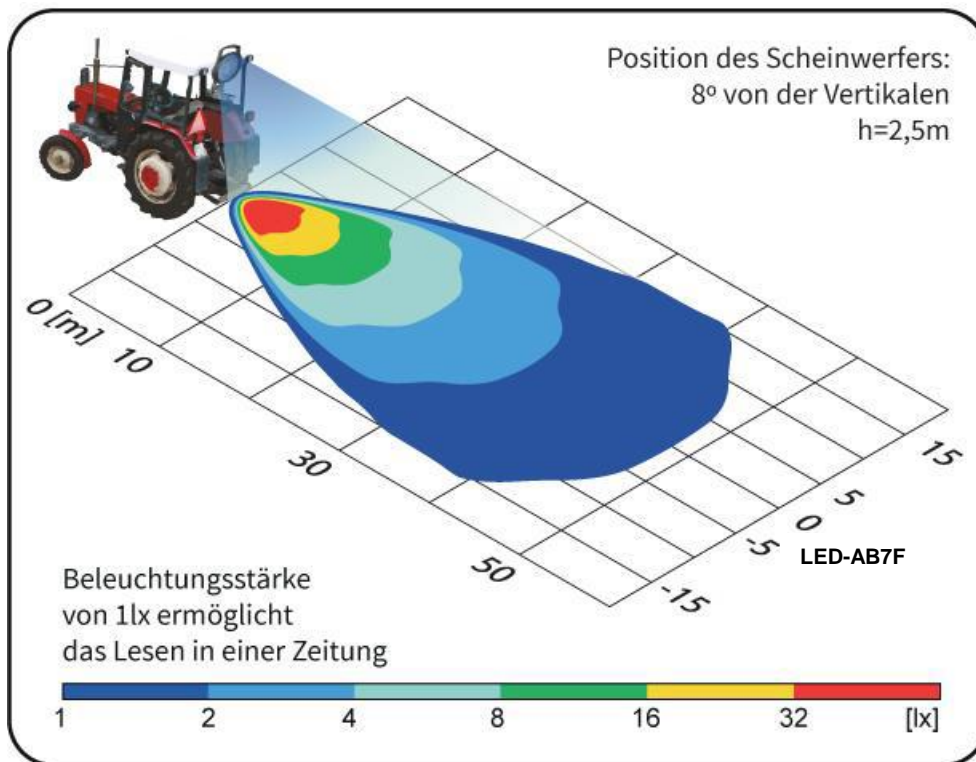

Aufbau und technische Daten

Anwendung:

Für eine optimale Ausleuchtung des Arbeitsfeldes um das Fahrzeug

Aufbau:

- Modul mit 4 LED
- Aluminiumgehäuse für optimale Wärmeabfuhr
- Kunststoffrahmen schwarz
- Dreh-schwenkbare Befestigung
- Montageelemente aus Inox-Stahl
- Kunststoffscheibe
- Mit Kabel (Standard)

Zusätzliche Vorteile:

Der Befestigungsmechanismus ermöglicht die Steuerung des Lichtstrahls in jede beliebige Richtung.

Optionen:

- Deutsch 2-Pin-Stecker
- AMP-Stecker
- Hermetische Kabeleinführung
- Spiralkabel+ Stecker für Zigarettenanzünder
- Schalter

Technische Daten:

- 21W (+/-5%)
- Lichtstrahl 2000lm / Farbtemperatur 5700-7000K
- Spannungsversorgung 10V - 34V (+/-5%)
- Dichtungsklasse IP68, IP69K

Abmessungen:

(seitliche Anbringung)

Leuchtbild:

Erhältliche Versionen: