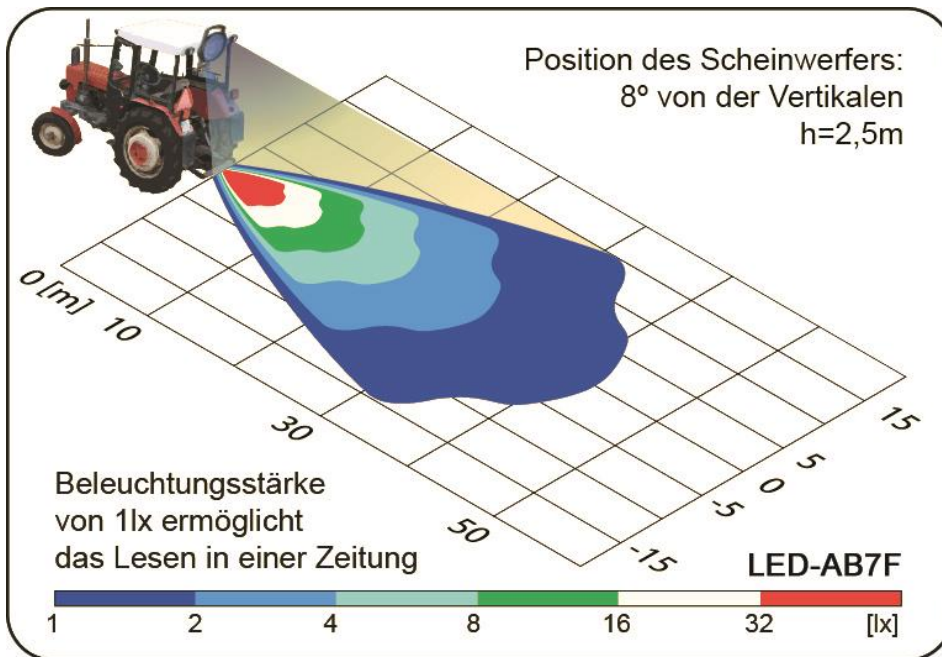

Aufbau und technische Daten

Anwendung:

Für eine optimale Ausleuchtung des Arbeitsfeldes um das Fahrzeug

Aufbau:

- Modul mit 4 LED
- Aluminiumgehäuse für optimale Wärmeabfuhr
- Kunststoffrahmen schwarz
- Dreh-schwenkbare Befestigung
- Montageelemente aus Inox-Stahl
- Kunststoffscheibe
- Mit Kabel (Standard)

Zusätzliche Vorteile:

Der Befestigungsmechanismus ermöglicht die Steuerung des Lichtstrahls in jede beliebige Richtung.

Optionen:

- Deutsch 2-Pin-Stecker
- AMP-Stecker
- Hermetische Kabeleinführung
- Spiralkabel+ Stecker für Zigarettenanzünder
- Schalter

Technische Daten:

- 18W (+/-5%)
- Lichtstrahl 1500lm / Farbtemperatur 5700-7000K
- Spannungsversorgung 10V - 34V (+/-5%)
- Dichtungsklasse IP68

Abmessungen:

(seitliche Anbringung)

Leuchtbild:

Erhältliche Versionen: