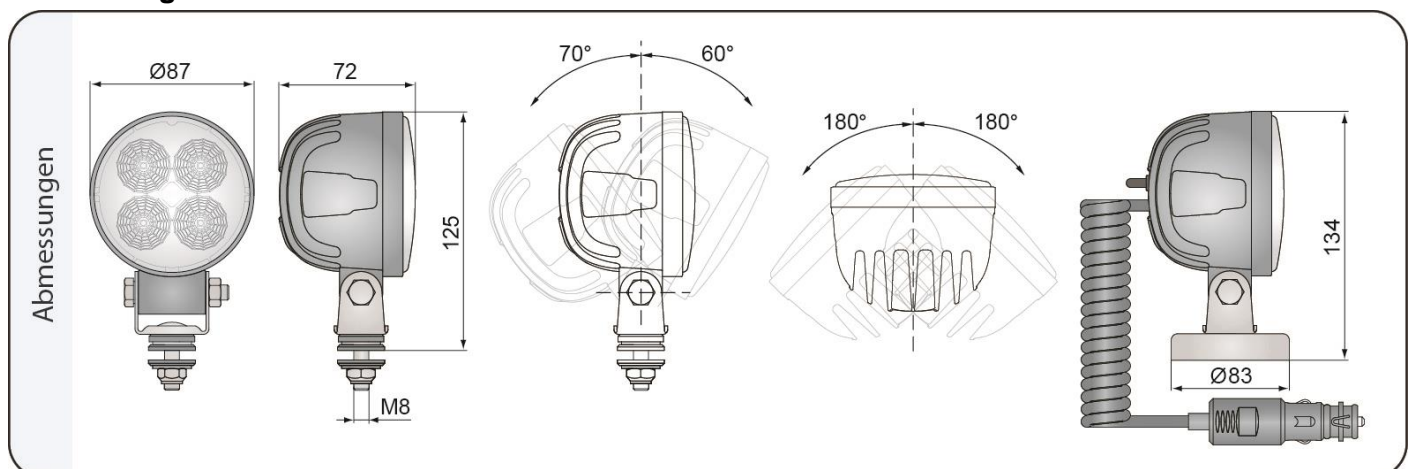

Aufbau und technische Daten

Anwendung:

Für eine optimale Ausleuchtung des Arbeitsfeldes um das Fahrzeug

Aufbau:

- Modul mit 4 LED
- Aluminiumgehäuse für optimale Wärmeabfuhr
- Kunststoffrahmen schwarz
- Dreh-schwenkbare Befestigung
- Montageelemente aus Inox-Stahl
- Kunststoffscheibe
- Mit Kabel (Standard)

Zusätzliche Vorteile:

Der Befestigungsmechanismus ermöglicht die Steuerung des Lichtstrahls in jede beliebige Richtung.

Optionen:

- Deutsch 2-Pin-Stecker
- AMP-Stecker
- Hermetische Kabeleinführung
- Spiralkabel+ Stecker für Zigarettenanzünder
- Schalter

Technische Daten:

- 18W (+/-5%)
- Lichtstrahl 1500lm / Farbtemperatur 5700-7000K
- Spannungsversorgung 10V - 34V (+/-5%)
- Dichtungsklasse IP68

Abmessungen:

(seitliche Anbringung)

Leuchtbild:

Erhältliche Versionen: